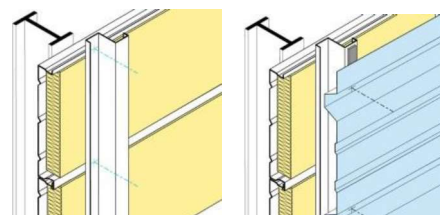

FASTOVIS 4 / COLORVIS 4

Popis » samovrtný šroub s navléknutou podložkou nebo bez podložky

Materiál » zušlechtná ocel pozinkovaná

Hlava » 6-ti hranná

Podložka » kovová těsnící s navulkanizovaným EPDM

Barva » FASTOVIS = přírodní + barevné krytky (viz str. 79)

COLORVIS = barvy dle stupnice RAL (viz str. 90)

POUŽITÍ / UPEVNĚNÍ

- upevnění profilovaných ocelových plechů

DO PODKLADU

- ocelová nosná konstrukce

Vrtací kapacita	Rozměr Ø x d	Svěrná tloušťka	Hlava 6-hran	Balení ks	Bez podložky Kód	S podložkou Podl. Kód	COLORVIS Podl. Kód
1,5 až 4	4,8 x 19	0 - 9	8	1 000	285 190	16 371 100	
1,5 až 4	4,8 x 19	0 - 9	8	100		14 371 103	
1,5 až 4	4,8 x 22	0 - 12	8	1 000	285 220	16 371 110	
1,5 až 4	4,8 x 22	0 - 12	8	100		14 371 106	14 285 581
1,5 až 4	4,8 x 25	0 - 15	8	1 000	285 250	16 371 113	
1,5 až 4	4,8 x 25	0 - 15	8	100		14 371 114	
1,5 až 4	4,8 x 32	0 - 22	8	1 000	285 320		
1,5 až 4	4,8 x 32	0 - 22	8	100		14 371 121	
1,5 až 4	4,8 x 38	0 - 28	8	1 000	285 400		
1,5 až 4	4,8 x 38	0 - 28	8	100		14 371 124	
1,5 až 4	4,8 x 45	0 - 35	8	1 000	285 450	16 371 130	14 285 615