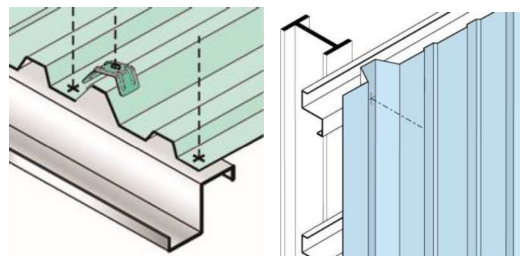

FASTOVIS 4 / COLORVIS 4

Popis » samovrtný šroub s navléknutou podložkou nebo bez podložky

Materiál » zušlechtná ocel pozinkovaná

Hlava » 6-ti hranná

Podložka » kovová těsnící s navulkanizovaným EPDM

Barva » FASTOVIS = přírodní + barevné krytky (viz str. 79)

Hlava » 6-ti hranná

Podložka » kovová těsnící s navulkanizovaným EPDM

Barva » FASTOVIS = přírodní + barevné krytky (viz str. 79)

COLORVIS = barvy dle stupnice RAL (viz str. 90)

POUŽITÍ / UPEVNĚNÍ

- upevnění profilovaných ocelových plechů

DO PODKLADU

- ocelová nosná konstrukce

Vrtací kapacita	Rozměr Ø x d	Svěrná tloušťka	Hlava 6-hran	Balení ks	Bez podložky Kód	S podložkou Podl. Kód	COLORVIS Podl. Kód
1,5 až 5	5,5 x 19	0 - 7	8	500	284 890	16 372 080N	
1,5 až 5	5,5 x 19	0 - 7	8	100		14 372 070	14 285 617
1,5 až 5	5,5 x 32	0 - 20	8	500	284 905	16 372 000	
1,5 až 5	5,5 x 32	0 - 20	8	100		14 372 072	14 372 040
1,5 až 5	5,5 x 38	0 - 26	8	500	284 920	16 372 095	
1,5 až 5	5,5 x 38	0 - 26	8	100		14 372 074	14 285 654
1,5 až 5	5,5 x 50	0 - 38	8	100	284 940	16 286 110	
1,5 až 5	5,5 x 57	28 - 43	8	100	284 950	16 286 120	16 286 122
1,5 až 5	5,5 x 70	33 - 58	8	100	284 955	16 286 125	16 286 127