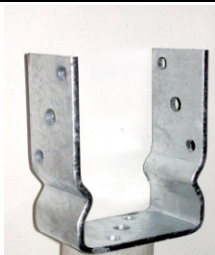

Galvanický zinek

Kotevní patky - hrubé

Rozměr	Šíře	
100x 80	60	96 Kč
100x100	60	95 Kč
100x120	60	100 Kč

kolík pr.18 x 200mm

Žárový zinek

Profil U - hrubý

Rozměr	Výška	
80x60	150	93 Kč
100x60	150	100 Kč

tloušťka 5mm

Žárový zinek

Patka pilíře - M20

Rozměr	Výška	
110x110	200	130 Kč
110x110	250	135 Kč

Galvanický zinek

Kotvící hrot (narážecí)

50x50	600	70 Kč
70x70	750	100 Kč
90x90	750	130 Kč
100x100	900	155 Kč
120x120	900	185 Kč

NA PLOTY - žárový zinek

Profil U - široký

Rozměr	Výška	
80x80	125	120 Kč
100x100	125	140 Kč
120x120	125	170 Kč
140x120	125	180 Kč

Galvanický zinek

Patka pilíře - volná matice

Rozměr	Výška	
110x110	200	145 Kč
110x110	250	155 Kč
120x120	300	165 Kč