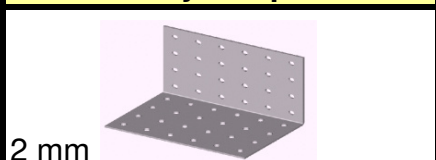

2 mm

Rozměr	CENA / ks bez DPH
40x60/60	5,50 Kč
80x80/80	13,00 Kč
160x100/100	40,40 Kč

Úhelníky s velkým prolisem

Rozměr	CENA / ks bez DPH
55x70/70x2	8,00 Kč
65x90/90x2,5	11,30 Kč
90x100/100x3	20,00 Kč

Úhelníky s malým prolisem